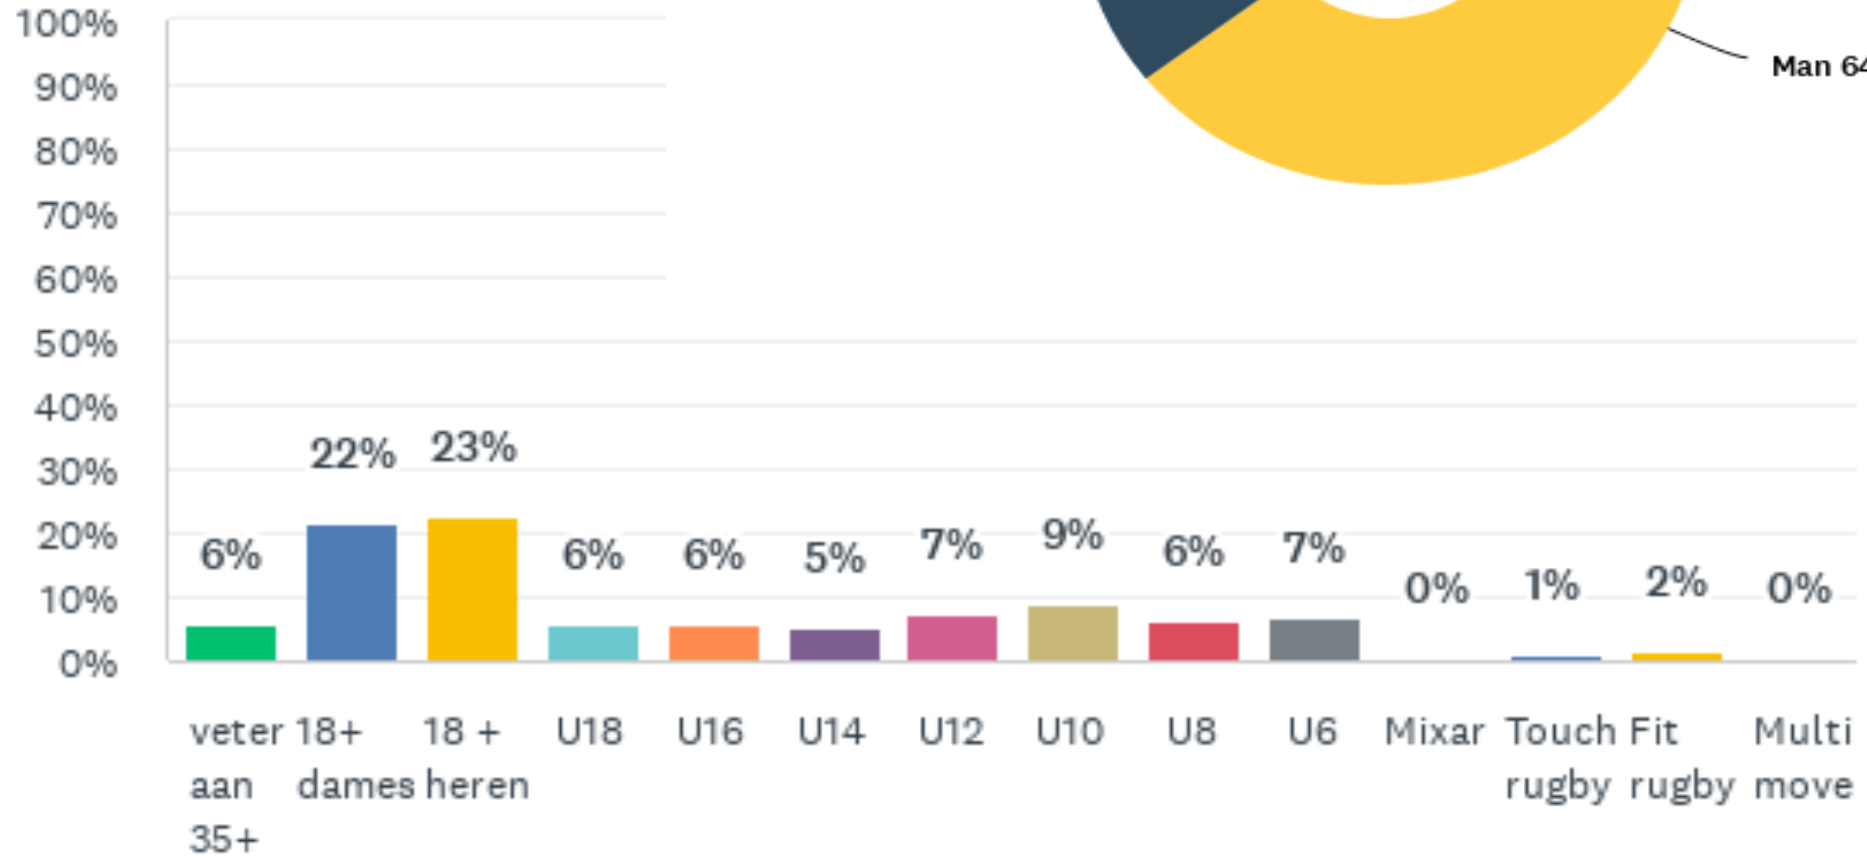

[!\[\]\(919a2cb85b99741a73c0c31a427236a8_img.jpg\) Inschrijven \(gratis\)](#)

SPORT.
VLAANDEREN

Rugby
Vlaanderen

**GESPREK TUSSEN TRAINER
EN TIENER**

 **10:30 -
12:30**

 **Zaterdag 03/06/2023**

 **Nelson Mandela stadion**

BEVRAGING DROP-OUT RUGBY

RESPONS: 250

= 16%

V4: Bij welke rugbyclub was je aangesloten?

Beantwoord: 250 Overgeslagen: 0

ANTWOORDKEUZEN	REACTIES	
Aalst RC	0%	1
Ambiorix Tongeren RC	0%	0
Antwerp RC	9%	22
Arendonk RC	3%	8
BBRFC Celtic	2%	6
Beernem RC	2%	4
Brigandze RC	2%	6
British School	0%	0
Brugsche RC	4%	11
Curtrycke RC	4%	11
Dendermonde RC	8%	19
Gent RFC	13%	33
Hamme RC	3%	7
Haspinga RC	3%	8
Hasselt RC	2%	5
Laakdal RC	2%	4