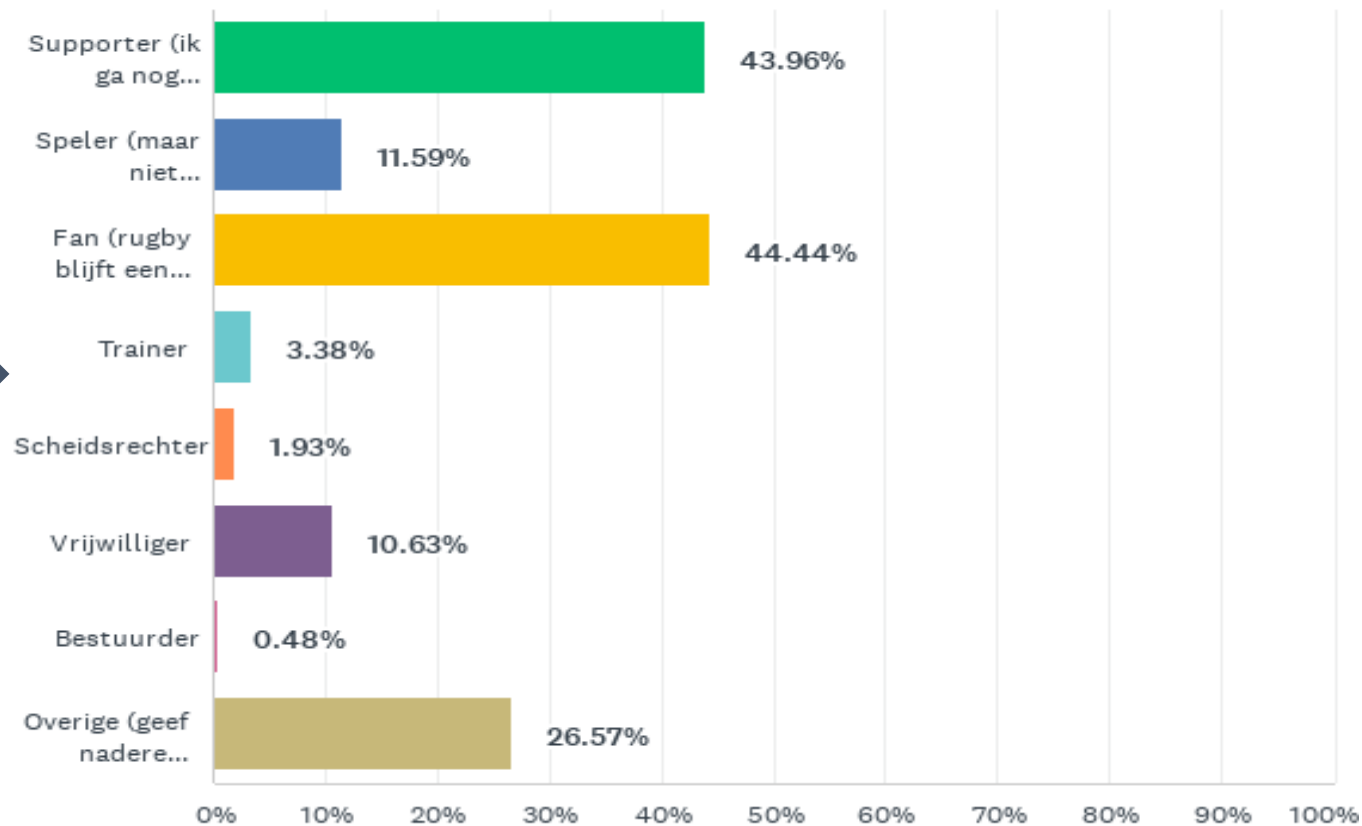

Leuven RC	10%	25
Lokeren RC	0%	0
Lommel Murhpy's RC	1%	3
Mechelen RC	4%	9
Meetjesland RC	2%	4
Oudenaarde RC	6%	15
Oudsbergen RC	1%	2
Pajot RC	4%	9
RC9 Heusen-Zolder	1%	2
Roeselare RC	3%	7
Schilde Diabolos RC	6%	14
Tiegem Tigers RUFC	0%	0
Vorst RC	0%	1
Waereghem RC	0%	1
Overige (geef nadere toelichting)	5%	13
TOTAAL		250

V5: Wat is de reden dat je gestopt bent?

Beantwoord: 250 Overgeslagen: 0

▼ Zwangerschap	10.87%	10
▼ Transfer	11.96%	11
▼ Fysieke redenen	17.39%	16
▼ Trainer/geen ploeg	31.52%	29
▼ Andere	15.22%	14

V6: Ben je nog steeds betrokken in het rugby (speler elders, supporter, vrijwilliger,...)?

Beantwoord: 250 Overgeslagen: 0

V7: Onder welke hoedanigheid ben je nog betrokken in het rugby?

Beantwoord: 207 Overgeslagen: 43

V8: Zou je ooit nog willen herstarten met rugby?

Beantwoord: 250 Overgeslagen: 0

V10: Hoelang heb jij rugby gespeeld?

Beantwoord: 250 Overgeslagen: 0

INSTROOM ACTIES HASPINGA

WORLD CUP CAMPAIGN

Strategy presentation

16/05/2023

WK Rugby 2023

8 september 2023 tot 28 oktober 2023