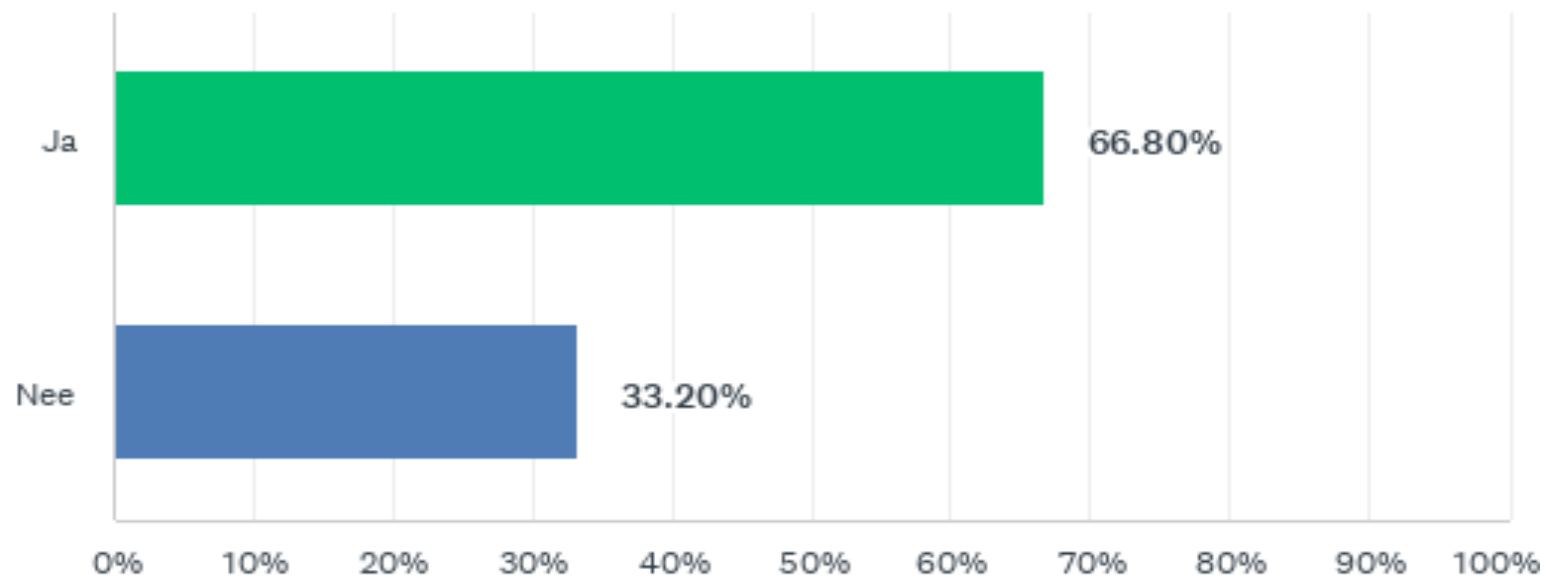

V5: Wat is de reden dat je gestopt bent?

Beantwoord: 250 Overgeslagen: 0

▼ Zwangerschap	10.87%	10
▼ Transfer	11.96%	11
▼ Fysieke redenen	17.39%	16
▼ Trainer/geen ploeg	31.52%	29
▼ Andere	15.22%	14

V6: Ben je nog steeds betrokken in het rugby (speler elders, supporter, vrijwilliger,...)?

Beantwoord: 250 Overgeslagen: 0

V7: Onder welke hoedanigheid ben je nog betrokken in het rugby?

Beantwoord: 207 Overgeslagen: 43

V8: Zou je ooit nog willen herstarten met rugby?

Beantwoord: 250 Overgeslagen: 0

V10: Hoelang heb jij rugby gespeeld?

Beantwoord: 250 Overgeslagen: 0

INSTROOM ACTIES HASPINGA

WORLD CUP CAMPAIGN

Strategy presentation

16/05/2023

WK Rugby 2023

8 september 2023 tot 28 oktober 2023