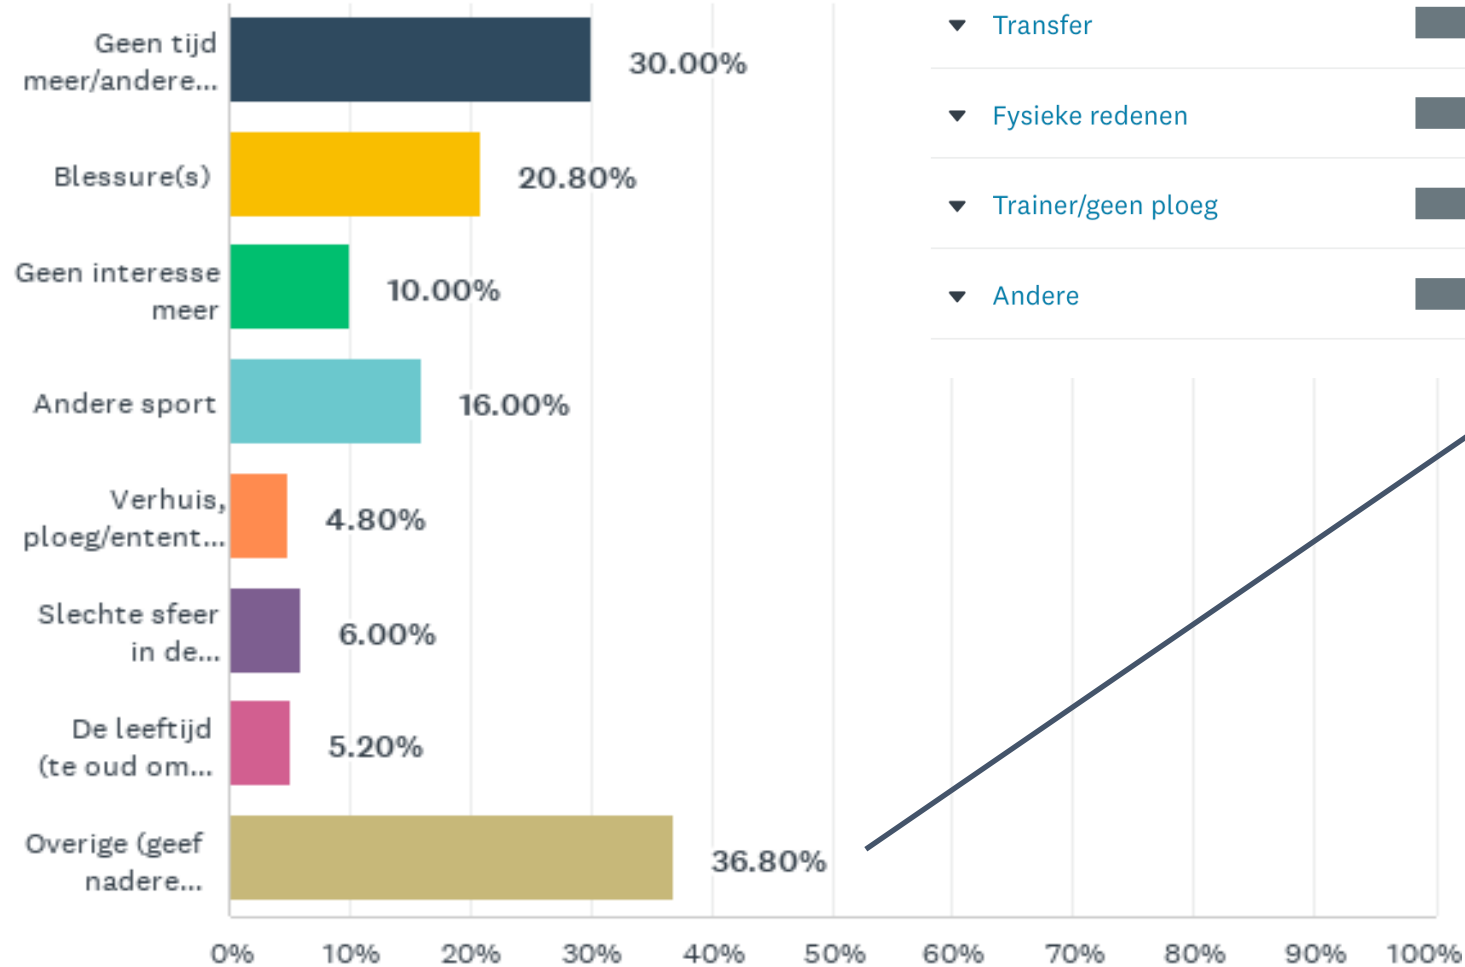

V5: Wat is de reden dat je gestopt bent?

Beantwoord: 250 Overgeslagen: 0

▼ Zwangerschap	10.87%	10
▼ Transfer	11.96%	11
▼ Fysieke redenen	17.39%	16
▼ Trainer/geen ploeg	31.52%	29
▼ Andere	15.22%	14