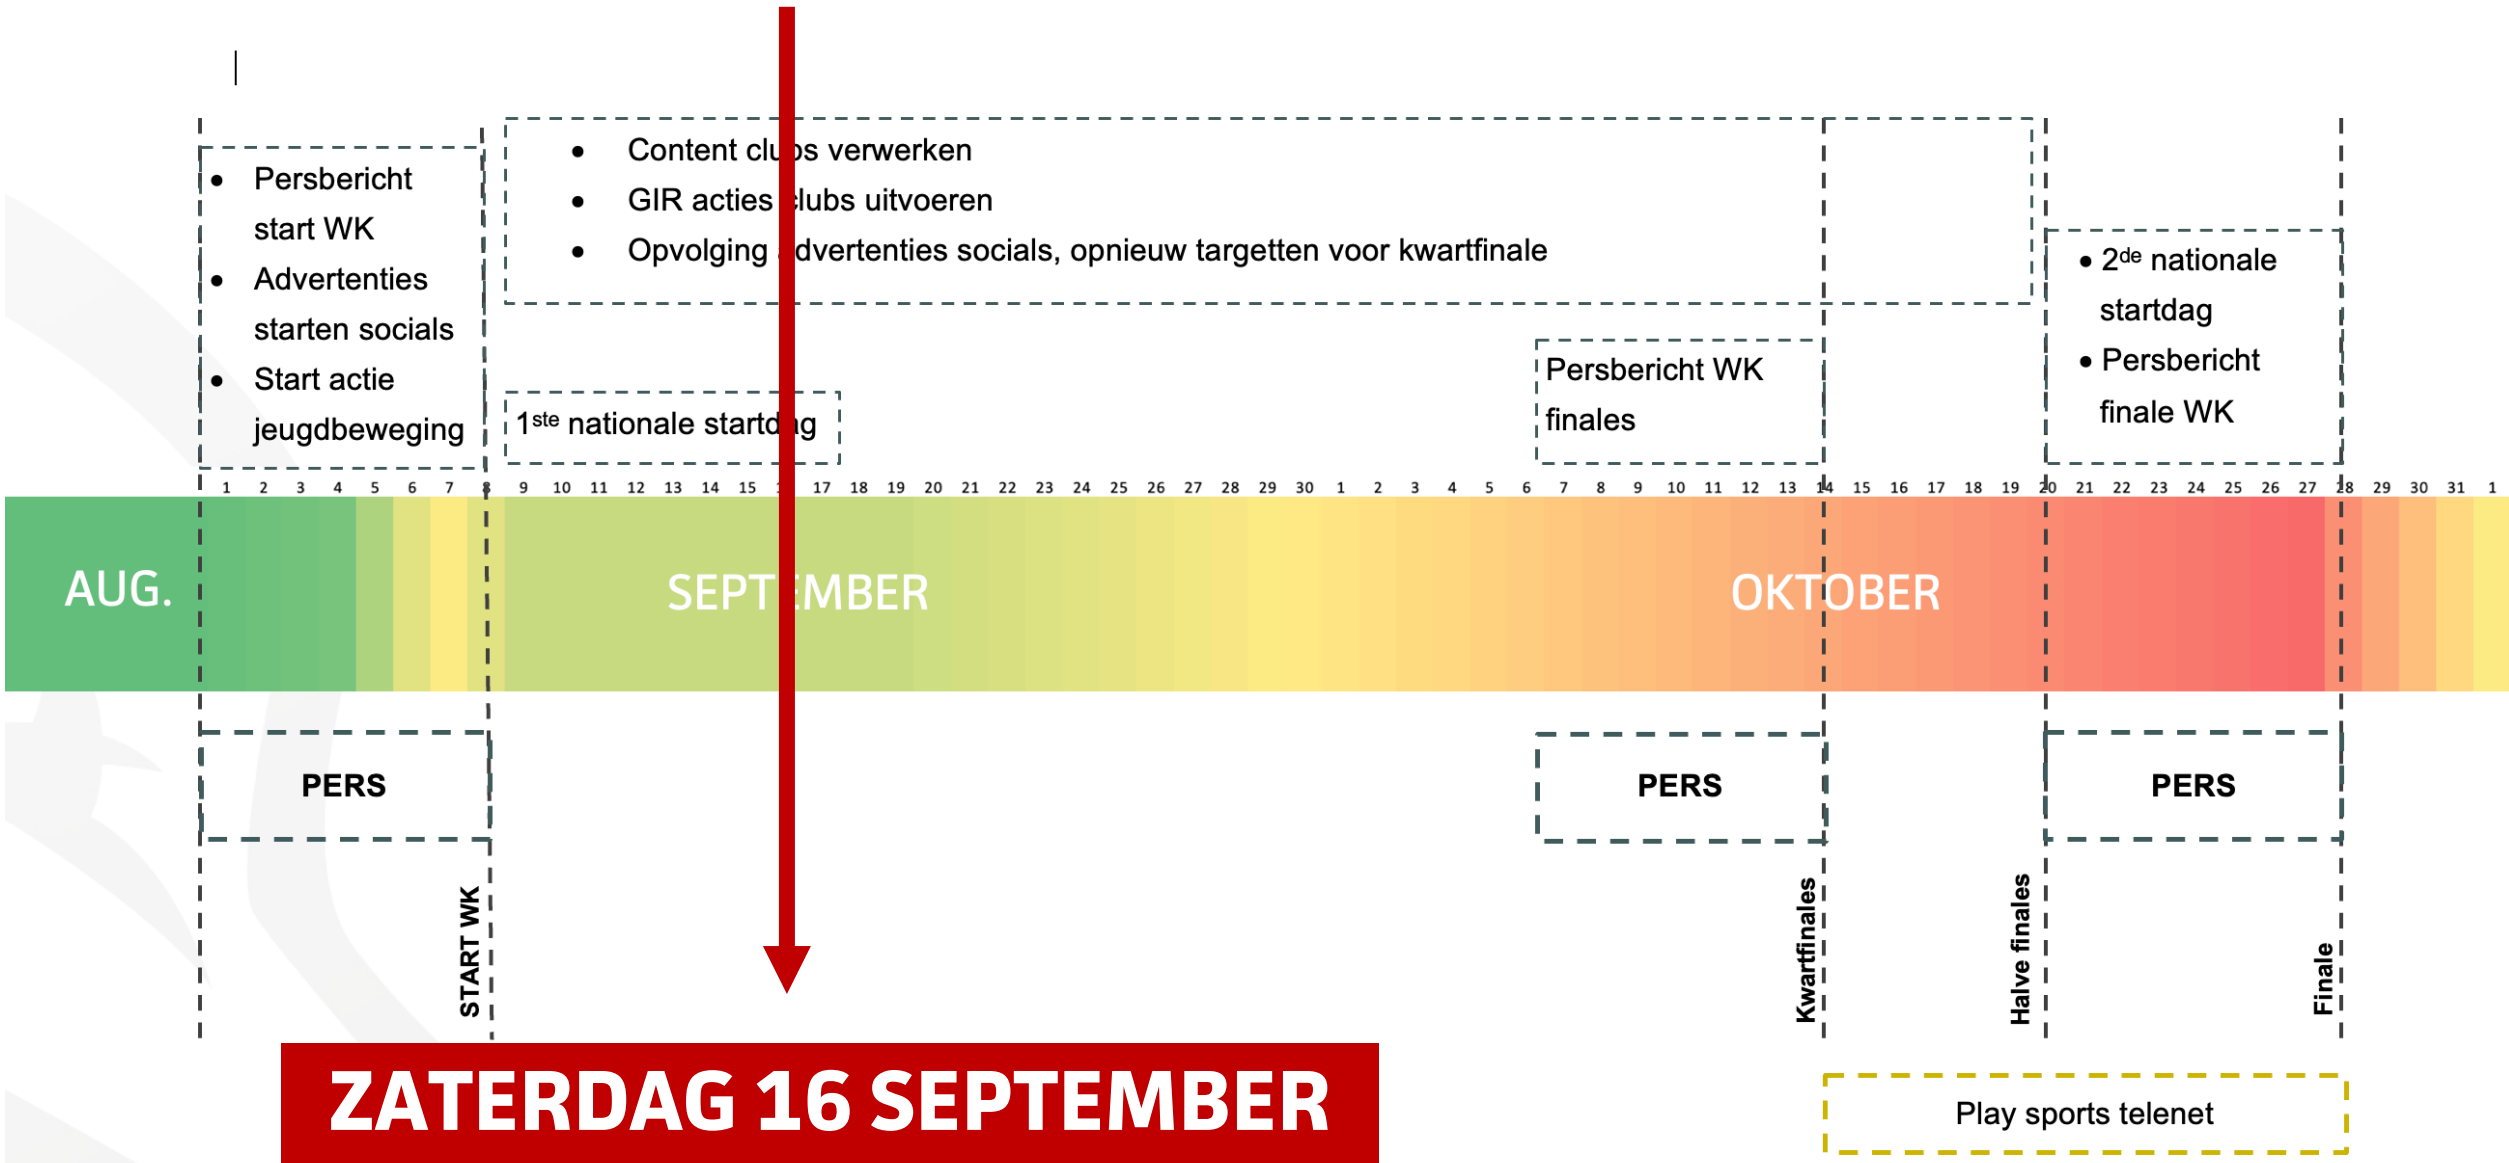

OPENING MATCH

 **AUSTRALIA v GEORGIA**
18:00 Your Time • Saturday 9 September 2023

[MATCH SCHEDULE](#)

POOL D [FULL TABLE →](#)

	PL	PTS
 England	0	0
 Japan	0	0
 Argentina	0	0
 Samoa	0	0
 Chile	0	0

OPENING MATCH

 **ENGLAND v ARGENTINA**
21:00 Your Time • Saturday 9 September 2023

[MATCH SCHEDULE](#)

Regionale Competitie

Regionale Competitie

- **Voorstellen kalender:**
 - **Start competitie 8 oktober**
 - **Socio Cups in september**
 - **Maximum 3x wedstrijden na elkaar**
 - **Barragewedstrijd tussen RV1 & RV2**