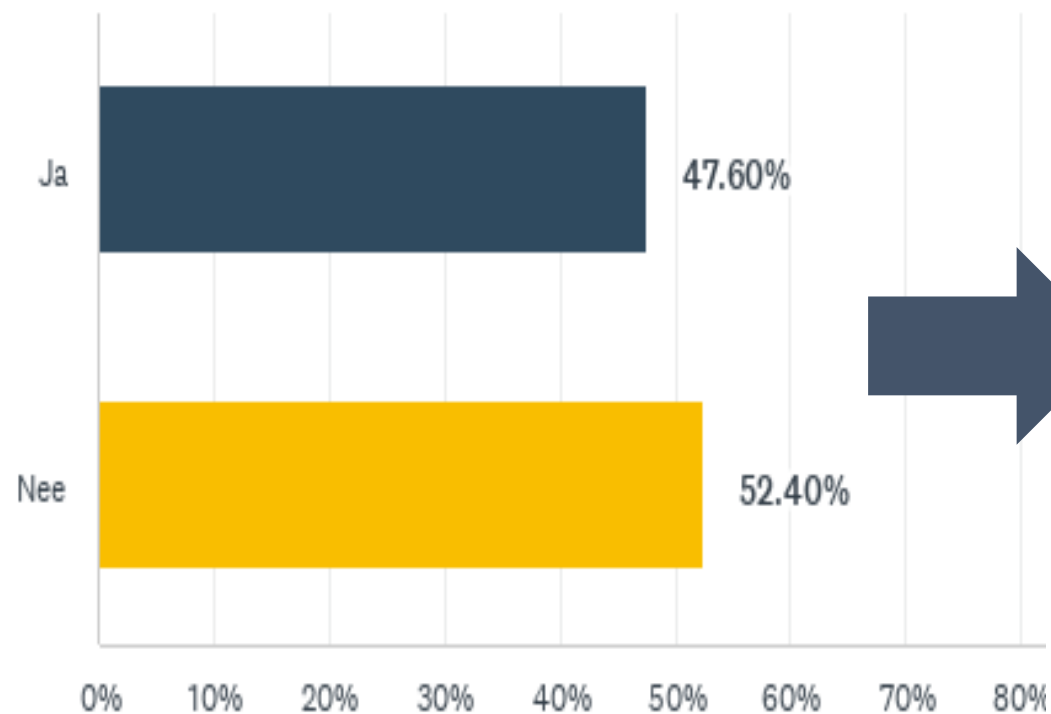

V5: Wat is de reden dat je gestopt bent?

Beantwoord: 250 Overgeslagen: 0

▼ Zwangerschap	10.87%	10
▼ Transfer	11.96%	11
▼ Fysieke redenen	17.39%	16
▼ Trainer/geen ploeg	31.52%	29
▼ Andere	15.22%	14

V6: Ben je nog steeds betrokken in het rugby (speler elders, supporter, vrijwilliger,...)?

Beantwoord: 250 Overgeslagen: 0

V7: Onder welke hoedanigheid ben je nog betrokken in het rugby?

Beantwoord: 207 Overgeslagen: 43

V8: Zou je ooit nog willen herstarten met rugby?

Beantwoord: 250 Overgeslagen: 0