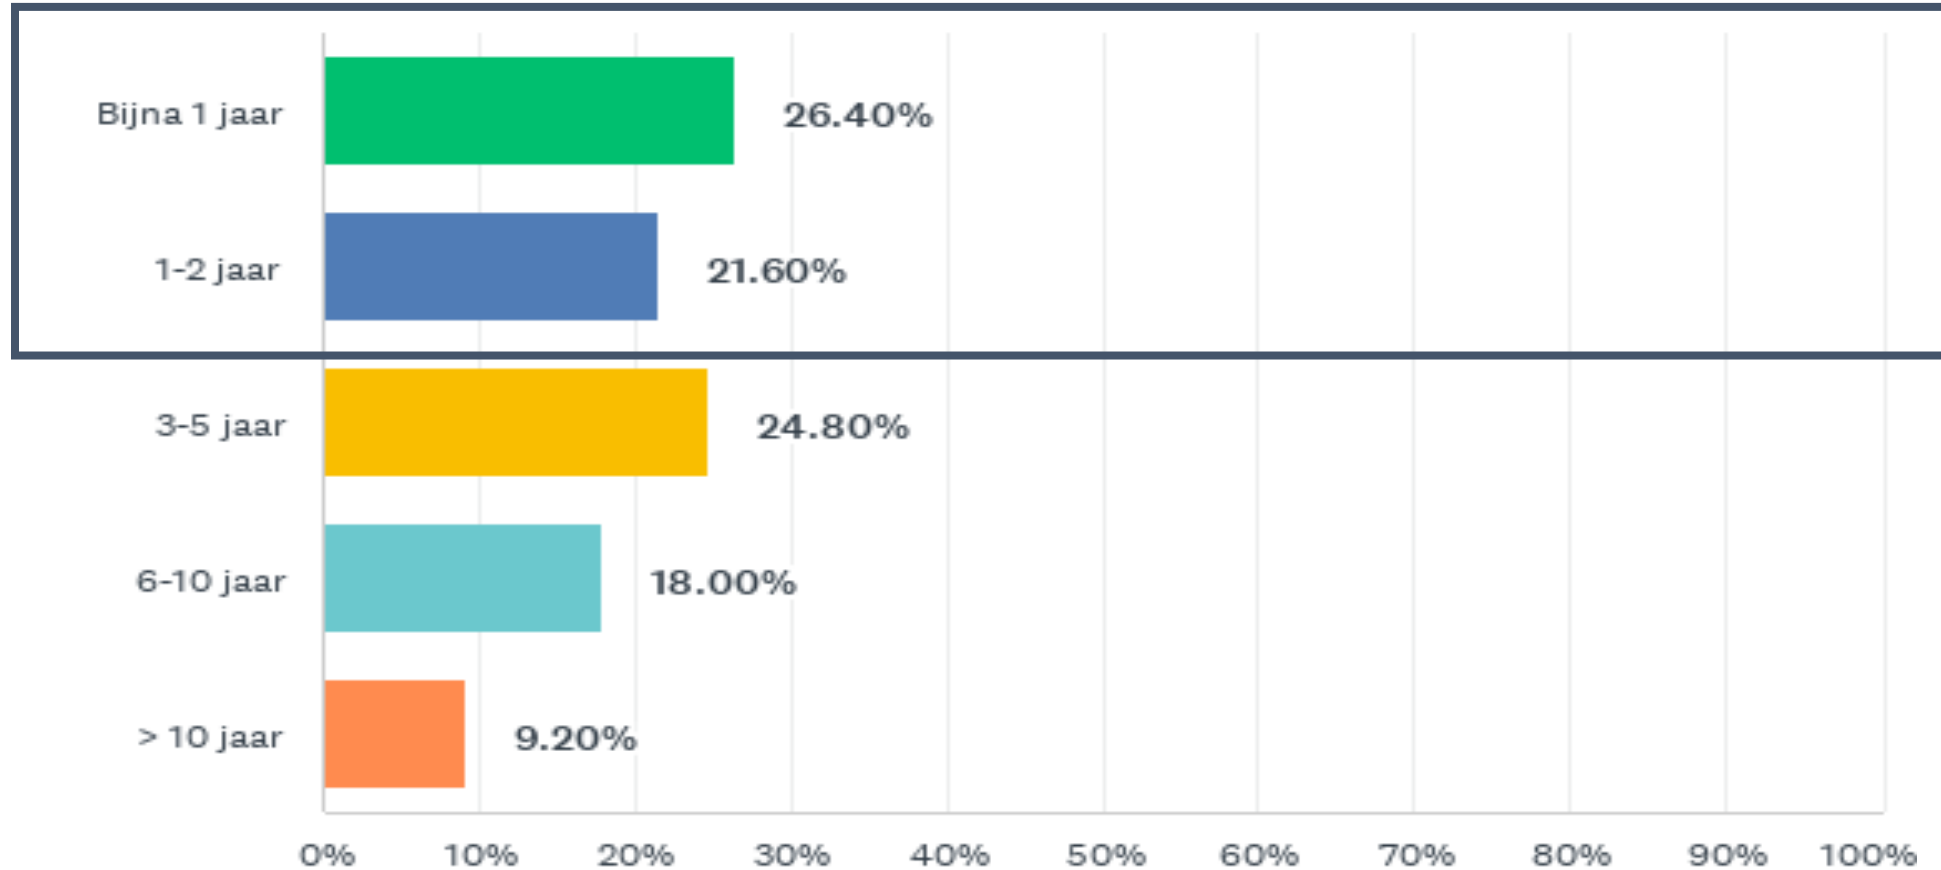

Beantwoord: 250 Overgeslagen: 0

V7: Onder welke hoedanigheid ben je nog betrokken in het rugby?

Beantwoord: 207 Overgeslagen: 43

V8: Zou je ooit nog willen herstarten met rugby?

Beantwoord: 250 Overgeslagen: 0

V10: Hoelang heb jij rugby gespeeld?

Beantwoord: 250 Overgeslagen: 0

INSTROOM ACTIES HASPINGA

WORLD CUP CAMPAIGN

Strategy presentation

16/05/2023

WK Rugby 2023

8 september 2023 tot 28 oktober 2023