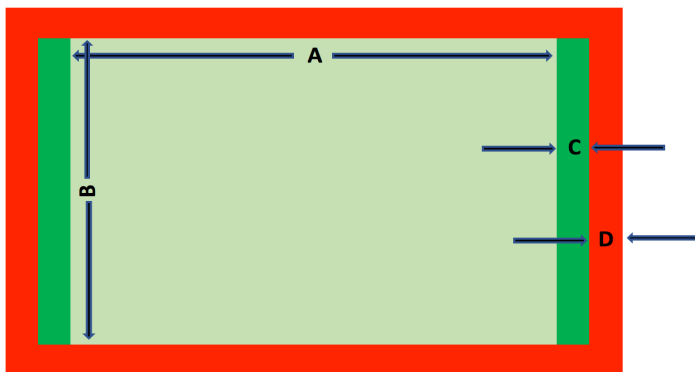

Terrein U6

Speelveld A : 20 meter
B : 12 meter

try gebied C : 2 meter
B : 12 meter

Neutrale zone D : 2 meter
Het volledige speelveld

De maximale afmetingen kunnen aangepast worden door de organiserende club.